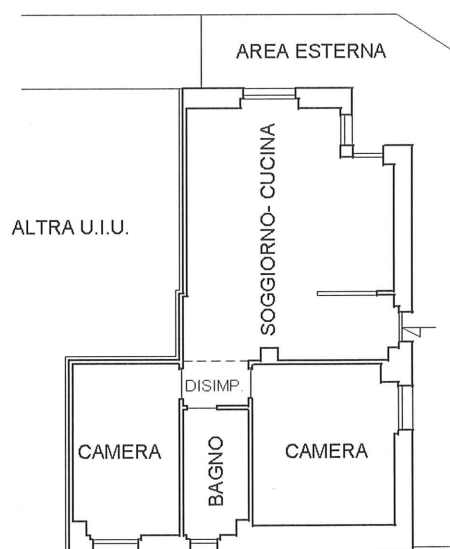

## PIANTA PIANO TERRA

NORD ↓

Altezza media = 2,70 mt.

scala 1:200